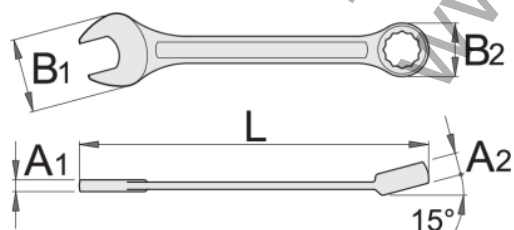

Звездагаечен ключ, удължен

120/1

Употреба

Профили

Параметри на продукта

- материал: хром-ванадиум
- ковани, изцяло закалени
- хромиран в съответствие със стандарт EN 12540
- полирани глави
- звезда LIFE профил
- изработен в съответствие със стандарт ISO 7738 (само за метрични размери)

Стандарти

ISO 7738

Barcode	mm	L	B2	B1	A2	A1	Icon
616745	3.2	105	8	14	4	3.2	11
616746	4	105	8	14	4	3.2	11
616747	4.5	105	8	14	4	3.2	7
616748	5	119	10.4	14.5	5	3.5	7

		L	B2	B1	A2	A1	
616749	5.5	119	10.4	14.5	5	3.5	15
600357	6	119	10.4	14.5	5	3.5	14
600358	7	129	11.5	16.5	5.8	3.9	15
600359	8	141	13.2	18.5	6.9	3.9	23
600360	9	152	14.3	21	7.3	4	27
600361	10	163	15.9	23	7.5	4.2	37
600362	11	176	17.8	24.5	8	4.5	45
600363	12	186	19.4	26.5	8.5	4.7	55
600364	13	199	20.4	29.5	8.5	5.2	68
600365	14	210	22	31.5	9	5.2	82
600366	15	222	23.2	33.5	9.5	5.7	96
600367	16	234	24.8	36	10.5	6.2	121
600368	17	245	26.1	38	10.5	6.7	144
600369	18	257	27.7	40	11	7.2	165
600370	19	268	29.3	42	12	7.2	186
600371	20	280	31	44	12.5	7.7	225
600372	21	291	32.6	45.5	13	8.2	251
600373	22	303	34.1	46.5	13	8.2	266
600374	23	314	35.7	50.5	13	8.2	300
600375	24	330	37.3	52.5	14	8.5	382
600376	25	337	39	54.5	14.5	8.5	377
600377	26	349	40.1	56	15	8.5	422
600378	27	360	41.6	57.5	15	9	453
600379	28	373	43.2	59.5	15.5	9	532
600380	29	383	44.9	61.5	16	9.5	567
600381	30	395	46.5	63.5	16	10	632
600382	32	416	49	68	16.5	10.5	719
607019	35	500	53.5	78.8	20	13.6	1405
602601	36	500	53.5	78.8	20	13.6	1415
605838	38	515	58	82.8	20.5	14.1	1310